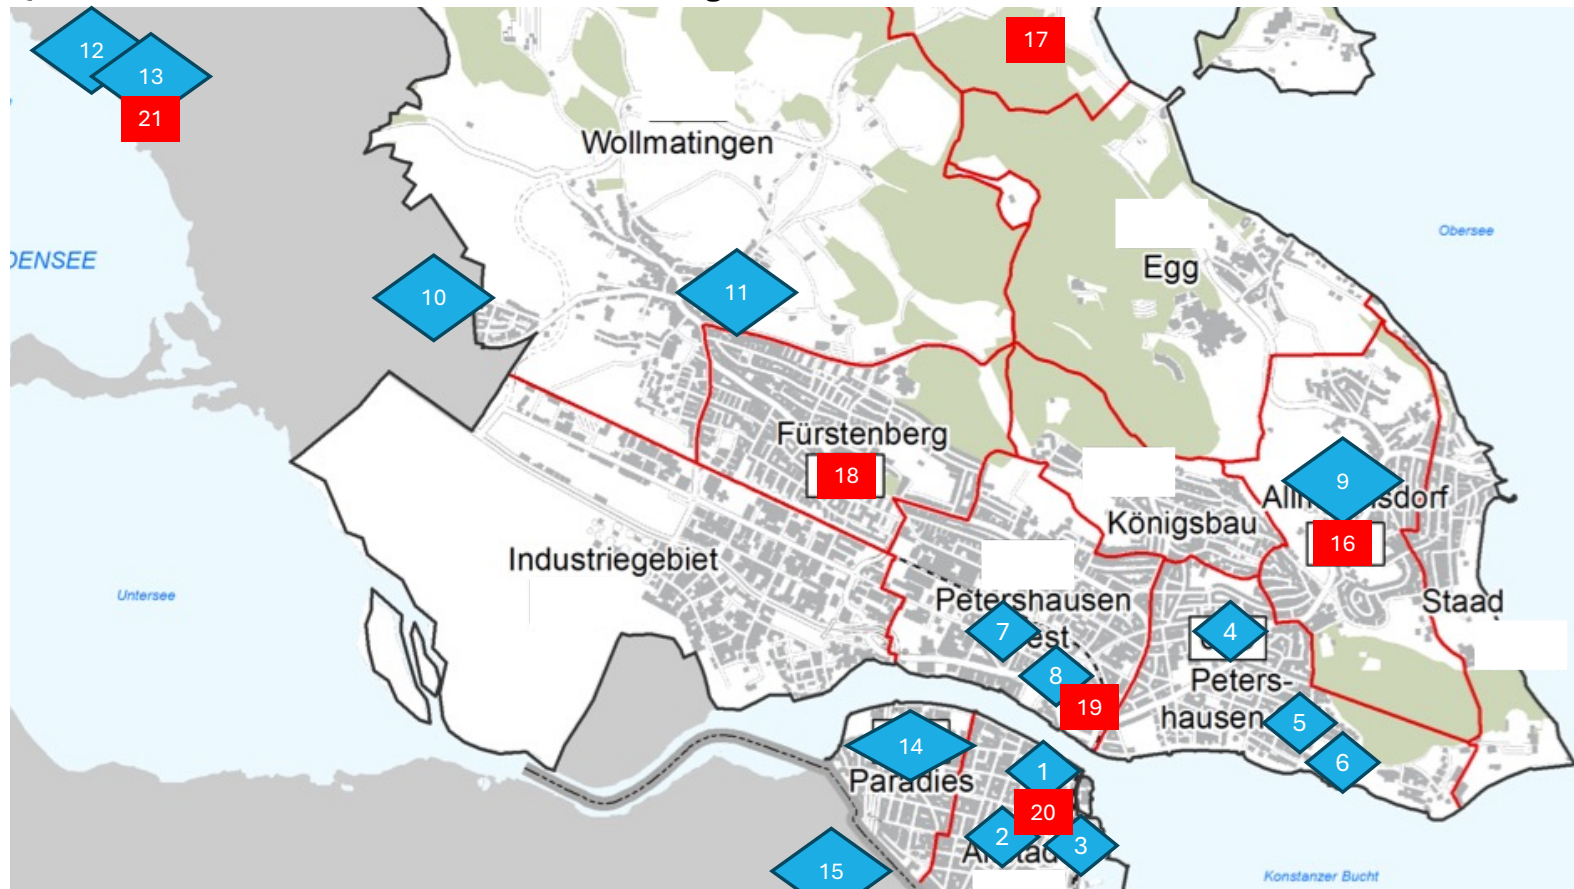

RoA Organigramm

Vorstand und Admin Team

Organisationsform 2026

Konstanzer RoA Quartiere

<https://konstanz.roa-buchungssystem.de/stations>

	Lotsen fürs Quartier	Häuser
Bodanrück	• Reinhard Müller/ Astrid Schneider	11, 17
Hegne	• Josef Wiemers	12, 13
Petershausen	• Birgit Göbel / Michael Buchmüller	4,5,6,7,8,19
Allmannsdorf	• Bernd Brösecke/ Angelika Pitzer	9, 16
Fürstenberg	• Christine Auer/ Susan Stojic	18
Altstadt	• Charly Hemm / Roland Wallisch	1,2,3,14,20
Kreuzlingen	• N.N.	15

Seniorenhäuser/Einrichtungen/Quartiere

1 Nummer Seniorenhaus/ Einrichtung, siehe nachfolgende Liste

16 Quartiere / Rikscha-Standorte, siehe nachfolgende Liste

Seniorenhäuser/Einrichtungen RoA Kn

<https://konstanz.roa-buchungssystem.de/stations>