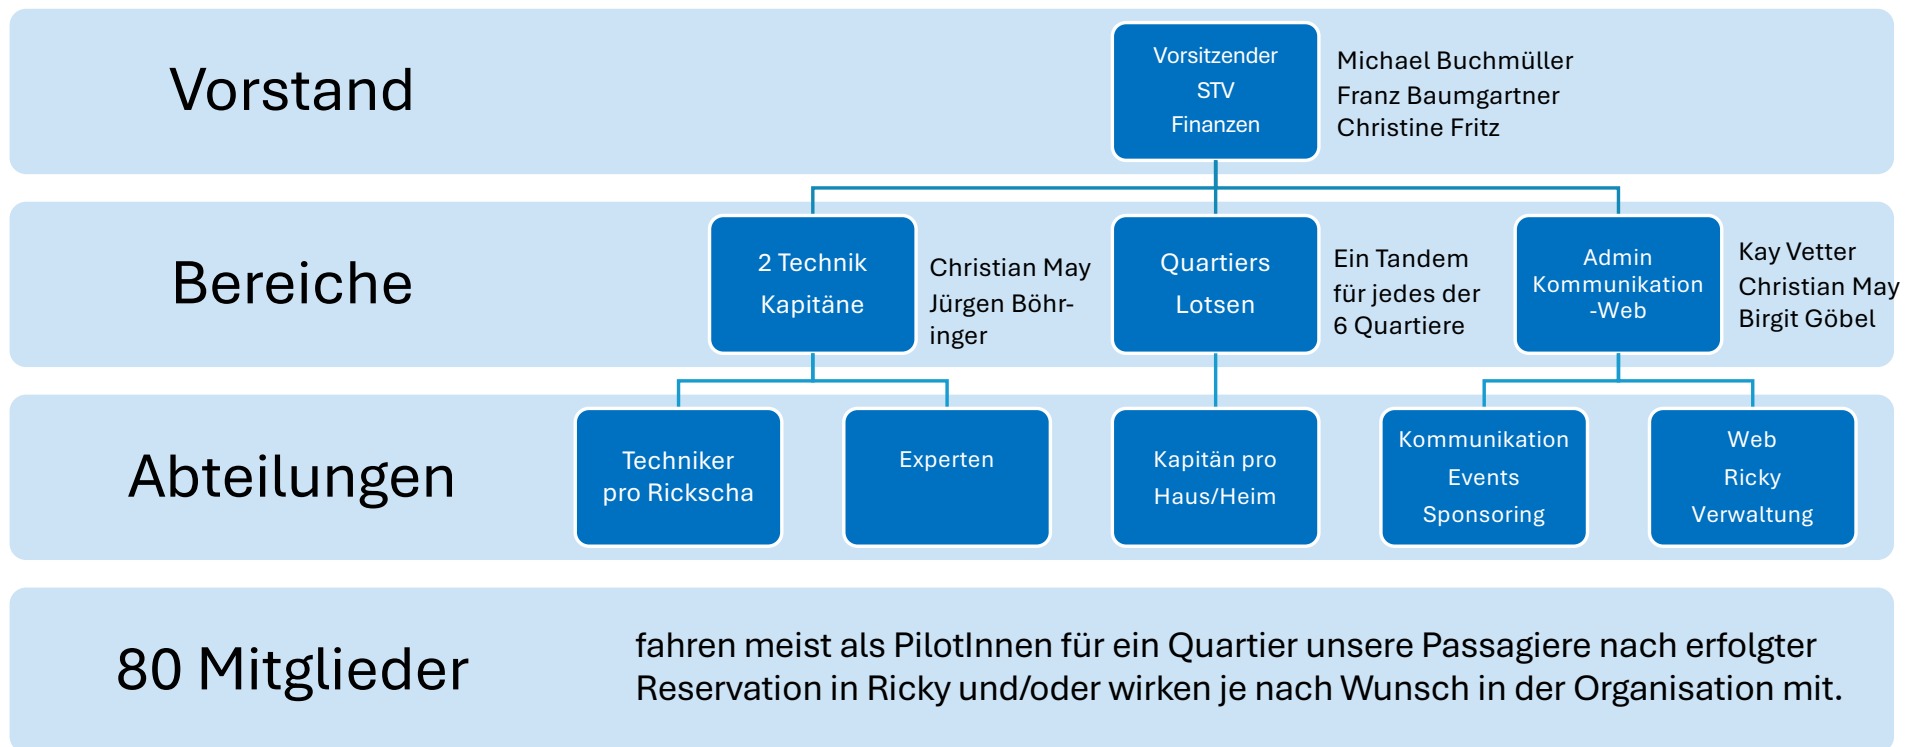

RoA Organigramm

Vorstand und Admin Team

Organisationsform 2026

Konstanzer RoA Quartiere

<https://konstanz.roa-buchungssystem.de/stations>

	Lotsen fürs Quartier	Häuser
Bodanrück	• Reinhard Müller/ Astrid Schneider	11, 17
Hegne	• Josef Wiemers	12, 13
Petershausen	• Birgit Göbel / Michael Buchmüller	4,5,6,7,8,19
Allmannsdorf	• Bernd Brösecke/ Angelika Pitzer	9, 16
Fürstenberg	• Christine Auer/ Susan Stojic	18
Altstadt	• Charly Hemm / Roland Wallisch	1,2,3,14,20
Kreuzlingen	• N.N.	15

Seniorenhäuser/Einrichtungen/Quartiere

1 Nummer Seniorenhaus/ Einrichtung, siehe nachfolgende Liste

16 Quartiere / Rikscha-Standorte, siehe nachfolgende Liste

Seniorenhäuser/Einrichtungen RoA Kn

<https://konstanz.roa-buchungssystem.de/stations>